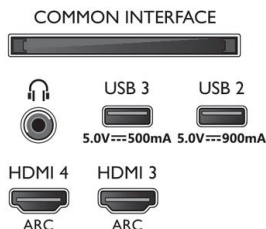

75PML9507/12

- 1.673,0 x 960,7 x 90,0 mm
- Abmessungen Gerät inkl. Fuß (B x H x T): 1.673,0 x 980,8 x 352,5 mm
- Abmessungen Untergestell (B x H x T): 806,0 x 20,0 x 350,1 mm
- Produktgewicht: 36,9 kg
- Produktgewicht (inkl. Standfuß): 37,6 kg
- Gewicht (inkl. Verpackung): 44,1 kg
- Kompatible Wandhalterung: 400 x 400 mm

Zubehör

- Mitgeliefertes Zubehör: Broschüre zu rechtlichen und Sicherheitsinformationen, Netzkabel, Kurzanleitung, Fernbedienung, Standfuß, 2 AAA-Batterien

EU-Energiekarte

- EPREL-Registrierungsnummern: 1211411
- Energieklasse für SDR: F
- Leistungsbedarf im eingeschalteten Modus für SDR: 123 kWh/1.000 h
- Energieklasse für HDR: G
- Leistungsbedarf im eingeschalteten Modus für HDR: 183 kWh/1.000 h
- Vernetzter Standby-Modus: < 2,0 W
- Stromverbrauch (ausgeschaltet): n. v.
- Verwendete Panel-Technologie: LED LCD

Connections

Side

Bottom

Ausstellungsdatum
2022-07-20

Version: 3.2.1

12 NC: 8670 001 82693
EAN: 87 18863 03439 2

© 2022 Koninklijke Philips N.V.
Alle Rechte vorbehalten.

Technische Daten können ohne vorherige Ankündigung geändert werden. Die Marken sind Eigentum von Koninklijke Philips N.V. oder der jeweiligen Firmen.