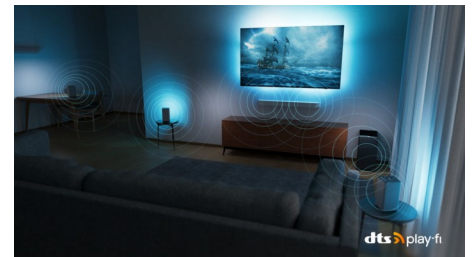

Kompatibel mit DTS Play-Fi

Mit dem kabellosen Philips Heimsystem mit DTS Play-Fi können Sie im Handumdrehen eine Verbindung zu kompatiblen Soundbars und kabellosen Lautsprechern in Ihrem Zuhause herstellen. Genießen Sie Filme in der Küche. Geben Sie Musik überall wieder. Sie können sogar ein Home Entertainment-System mit Surround Sound erstellen, indem Sie Ihren Philips Fernseher als zentralen Lautsprecher verwenden.