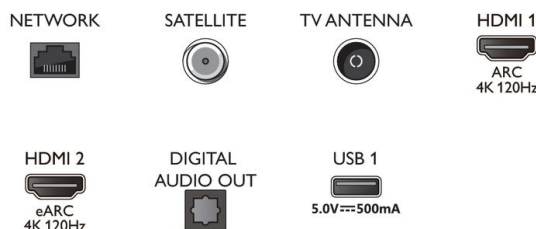

Zubehör

- Mitgeliefertes Zubehör: Broschüre zu rechtlichen und Sicherheitsinformationen, Netzkabel, Kurzanleitung, Fernbedienung, Standfuß, 2 AAA-Batterien

EU-Energiekarte

- EPREL-Registrierungsnummern: 1211411
- Energieklasse für SDR: F
- Leistungsbedarf im eingeschalteten Modus für SDR: 123 kWh/1.000 h
- Energieklasse für HDR: G
- Leistungsbedarf im eingeschalteten Modus für HDR: 183 kWh/1.000 h
- Vernetzter Standby-Modus: < 2,0 W
- Stromverbrauch (ausgeschaltet): n. v.
- Verwendete Panel-Technologie: LED LCD

Connections

Side

Bottom

Ausstellungsdatum
2022-07-20

Version: 3.2.1

12 NC: 8670 001 82693
EAN: 87 18863 03439 2

© 2022 Koninklijke Philips N.V.
Alle Rechte vorbehalten.

Technische Daten können ohne vorherige Ankündigung geändert werden. Die Marken sind Eigentum von Koninklijke Philips N.V. oder der jeweiligen Firmen.