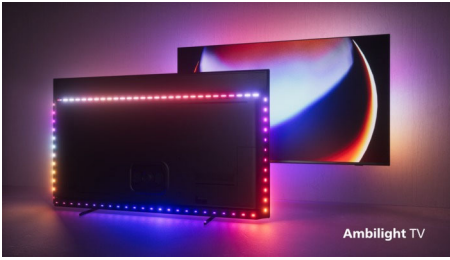

P5 Intelligent Picture Engine mit KI Dolby Atmos Sound, Fernseher mit 4-seitigem Ambilight, 189 cm (75") Android TV

Besonderheiten

75PML9507/12

4-seitiges Ambilight

Mit Ambilight wird das unglaubliche Fernseherlebnis eines Philips MiniLED TVs noch besser. LED-Lichter an allen vier Seiten des Fernsehers leuchten und wechseln die Farbe in perfekter Synchronisierung mit den Farben auf dem Bildschirm oder Ihrer Musik. Ambilight ist so warm und beeindruckend, dass Sie keinen Fernseher mehr ohne möchten.

MiniLED TV

Ihr Philips MiniLED TV unterstützt alle gängigen HDR-Formate und bietet Ihnen ein

beeindruckendes Bild wie im Kino mit tiefen Schwarztönen und lebensechten Farben. Hunderte intelligent beleuchtete Zonen werden unabhängig voneinander gedimmt oder aufgehellt, um gestochen scharfe Kontraste und echte Tiefe zu ermöglichen.