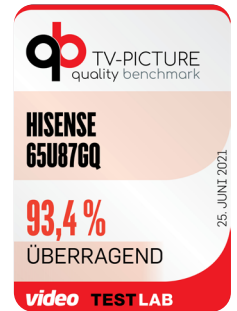

PREMIUM

4K ULED – die neue Oberklasse

65U87GQ

UVP **1.499 €**

ULED 4K

Premium 4K ULED

Die von Hisense patentierte 4K ULED® Bildschirmstechnologie steht für beste Qualität und sorgt für präzise Kontraste und höchste Farbbrillanz. Das perfekte Zusammenspiel aus der Hi View Engine, basierend auf einem Quad Core Prozessor, Full Array Local Dimming Pro und Wide Color Gamut mittels Quantum Dot Technologie sorgt für erweitertes Farbvolumen, Detailreichtum und Spitzenhelligkeiten – wie kein anderer in seiner Klasse.