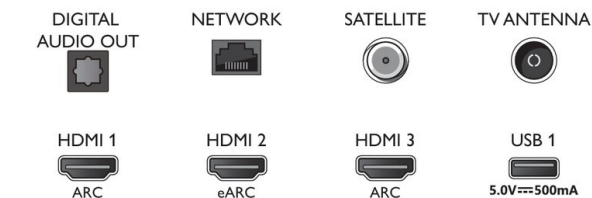

58PUS8506/12

Abmessungen

- VESA-kompatible Wandhalterung: 200 x 300 mm
- Abmessungen Box (B x H x T): 1445,0 x 880,0 x 160,0 mm
- Produktgewicht: 17,4 kg
- Produktgewicht (+ Ständer): 20,2 kg
- Abmessungen Gerät (B x H x T): 1.289,9 x 749,7 x 79,7 mm
- Abmessungen Gerät inkl. Fuß (B x H x T): 1.289,9 x 819,8 x 256,2 mm
- Abmessungen Untergestell (B x H x T): 720,0 x 70,0 x 256,2 mm
- Gewicht (inkl. Verpackung): 24,5 kg

Design

- Farben des Fernsehers: Hellsilberner Rahmen
- Design des Standfußes: Schwenkwinkel +/- 15 Grad, Hellsilberner Standfuß

Zubehör

- Mitgeliefertes Zubehör: Fernbedienung, Kurzanleitung, Broschüre zu rechtlichen und Sicherheitsinformationen, Netzkabel, Tischfuß
- Mitgelieferte Batterien: 2 AAA-Batterien

Connections

Side

Bottom

Ausstellungsdatum
2021-05-03

Version: 5.5.1

12 NC: 8670 001 74852
EAN: 87 18863 02853 7

© 2021 Koninklijke Philips N.V.
Alle Rechte vorbehalten.

Technische Daten können ohne vorherige Ankündigung geändert werden. Die Marken sind Eigentum von Koninklijke Philips N.V. oder der jeweiligen Firmen.