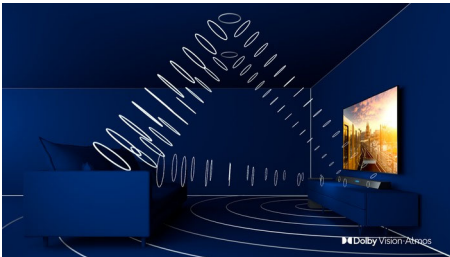

TV mit 3-seitigem Ambilight Unterstützung gängiger HDR-Formate, P5 Perfect Picture Engine, 146 cm (58")
Android TV

Besonderheiten

3-seitiges Ambilight

Mit Philips Ambilight fühlt sich jeder Moment echt an. Intelligente LEDs, die den Fernseher umranden, reagieren auf die Handlungen auf dem Bildschirm und leuchten so eindrucksvoll, dass es Sie fesselt. Erleben Sie es nur einmal und Sie erleben, warum Sie keinen Fernseher mehr ohne Ambilight möchten.

Dolby Vision + Dolby Atmos

Die Unterstützung von erstklassigem Dolby-Klang und Dolby-Videoformaten bedeutet, dass die HDR-Inhalte, die Sie sich ansehen, großartig klingen und aussehen. Genießen Sie ein Bild genau wie vom Regisseur gewollt und erleben Sie einen raumfüllenden klaren und tiefen Sound.