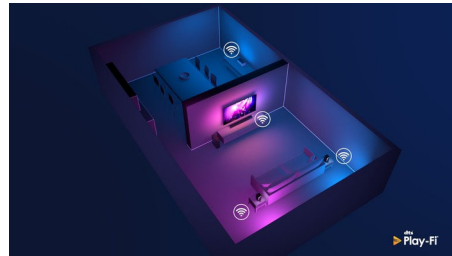

Kompatibel mit DTS Play-Fi

Mit DTS Play-Fi auf Ihrem Philips Fernseher können Sie in jedem Raum eine Verbindung zu kompatiblen Lautsprechern herstellen. Sie haben kabellose Lautsprecher in der Küche?

58PUS8506/12

Hören Sie den Film, während Sie einen Snack zubereiten, oder bleiben Sie mit den Sportkommentaren auf dem Laufenden, während Sie Getränke für alle holen.

HDMI 2.1 VRR und geringe Latenz

Ready for gaming

Ihr Philips Fernseher verfügt über die neueste HDMI 2.1-Konnektivität und der Fernseher wechselt automatisch in eine Einstellung mit geringer Latenz, wenn Sie ein Spiel auf Ihrer Konsole starten. VRR wird für flüssiges, schnelles Gaming unterstützt. Der Ambilight Spielmodus überträgt den Nervenkitzel direkt in den Raum.