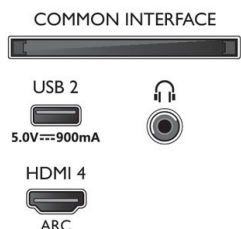

58PUS8506/12

Abmessungen

- VESA-kompatible Wandhalterung: 200 x 300 mm
- Abmessungen Box (B x H x T): 1445,0 x 880,0 x 160,0 mm
- Produktgewicht: 17,4 kg
- Produktgewicht (+ Ständer): 20,2 kg
- Abmessungen Gerät (B x H x T): 1.289,9 x 749,7 x 79,7 mm
- Abmessungen Gerät inkl. Fuß (B x H x T): 1.289,9 x 819,8 x 256,2 mm
- Abmessungen Untergestell (B x H x T): 720,0 x 70,0 x 256,2 mm
- Gewicht (inkl. Verpackung): 24,5 kg

Design

- Farben des Fernsehers: Hellsilberner Rahmen
- Design des Standfußes: Schwenkwinkel +/- 15 Grad, Hellsilberner Standfuß

Zubehör

- Mitgeliefertes Zubehör: Fernbedienung, Kurzanleitung, Broschüre zu rechtlichen und Sicherheitsinformationen, Netzkabel, Tischfuß
- Mitgelieferte Batterien: 2 AAA-Batterien

Connections

Side

Bottom

Ausstellungsdatum
2021-05-03

Version: 5.5.1

12 NC: 8670 001 74852
EAN: 87 18863 02853 7

© 2021 Koninklijke Philips N.V.
Alle Rechte vorbehalten.

Technische Daten können ohne vorherige Ankündigung geändert werden. Die Marken sind Eigentum von Koninklijke Philips N.V. oder der jeweiligen Firmen.