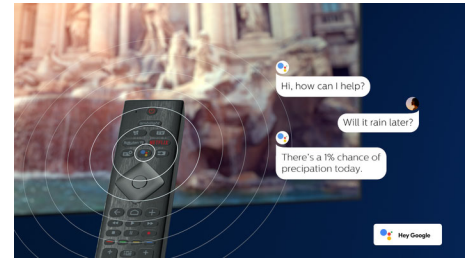

KI-Sprachsteuerung

Drücken Sie eine Taste auf der Fernbedienung, um mit dem Google Assistant zu sprechen. Steuern Sie mit Ihrer Stimme den Fernseher oder mit dem Google Assistant compatible Smart-Home-Geräte. Oder bitten Sie Alexa, den Fernseher über Alexa-fähige Geräte zu steuern.

Flaches, elegantes Design

Steht Ihr Fernseher in einer Ecke oder in einer ungünstigen Position? Der zentrale drehbare Standfuß sorgt dafür, dass Sie den Bildschirm immer neigen können. Ganz gleich, wo Ihr Fernseher steht, der nahezu rahmenlose Bildschirm verleiht einen raffinierten Touch.

androidtv