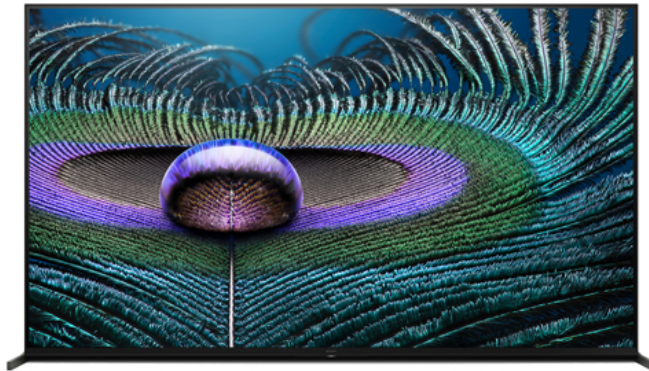

SONY

NEU

XR75Z9JAEP

BRAVIA XR Full Array LED 8K HDR Google TV

Besonderheiten und Nutzen:

Dank kognitiver Intelligenz versteht dieser BRAVIA XR Fernseher sowohl wie Menschen sehen als auch hören und sorgt so für ein revolutionäres TV-Erlebnis. Die Kombination aus einem Full Array LED-Panel und XR 8K Upscaling sorgt für beeindruckend realistische 8K-Bilder. Mit diesem Google TV genießen Sie nicht nur echtes Kino-Feeling durch Dolby Vision und Dolby Atmos Unterstützung, sondern auch ein unbegrenztes Paket an Unterhaltung, VoD Services und Apps. BRAVIA CORE ist bereits vorinstalliert und umfasst eine umfangreiche Auswahl aktueller Premium-Titel und beliebter Film-Klassiker in höchster 4K HDR- Bildqualität.

Pressesperrfrist bis 01.06.2021

Bild:

Diagonale: 189 cm (75")

8K Auflösung (7680x4320), 100Hz nativ

Full Array LED

NEU Cognitive Processor XR

NEU XR 8K Upscaling, XR Contrast Booster 15, XR Triluminos Pro

XR Motion Clarity (Auto mode), X-Wide Angle Technologie, X-Anti Reflection

Dolby Vision, Netflix Calibrated Mode, IMAX Enhanced, HDR10, HLG

Ambient Optimisation

Ton:

Acoustic Multi-Audio

Multi-Amplifier (2x 20W Lautsprecher + 2x 12.5W Hochtonlautsprecher), 4x 5W Subwoofer

Dolby Atmos, S-Force Front Surround, S-Master Digitalverstärker, DTS Digital Surround, Acoustic Auto Calibration