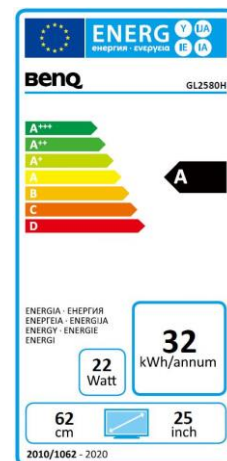

## BenQ GL2580H

62,23 cm / 24,5" LED-Display

- Full-HD – 1920 x 1080 / 16:9
- LED-Hintergrundbeleuchtung
- Dynamischer Kontrast 12 mio:1
- Reaktionszeit 2 ms (GtG)

LED

	Modell : GL2580H
	Art. Nr. / EAN Code 9H.LGFLB.QBE / 471 8755 07016 7
	Typ : 62,23 cm / 24,5" Wide TFT, TN-Panel
<b>Panel</b>	Physikalische Auflösung : 1920 x 1080 Full-HD / 16:9
	Pixelabstand : 0,311 mm
	Bilddiagonale / -fläche (B x H) : 622,3 mm / 543,74 x 302,61 mm
	Max. Farbtiefe : 16,7 Mio.
	Betrachtungswinkel H, V (CR>10) : 170° / 160°
	Kontrast (dynamisch) : 12 mio.:1
	Helligkeit : 250 cd/m <sup>2</sup>
	Reaktionszeit : 2 ms (GtG)
<b>Eingänge</b>	DVI-D Buchse : DVI-D
	HDMI Buchse : HDMI® 1.4
	15 Pin D-Sub Buchse : RGB Analog
	Kopfhöreranschluss / Audioanschluss : Ja / Ja
	Eingangsfrequenzen H / V : 30 ~ 83 kHz / 50 ~ 76 Hz / 210 MHz
<b>Bildkontrollen</b>	Bedienelemente : Ein/Aus Schalter, 5 Tasten OSD, Auto Taste
	Funktionen : Kontrast, Helligkeit, Schärfe, vertikale und horizontale Bildlage, Phase, Pixelclock, 1 Benutzer 3 vorprogrammierte Farbtemperaturen, Farbgewichtung, Sprachauswahl (18 Sprachen), OSD (Position, Anzeigezeit), Eingangsquelle, Werkseinstellungen, Anzeigeinformation
<b>Extras</b>	Bildqualität: Flicker Free / Low Blue Light
	Sicherung : Kensington Lock
	Halterung : VESA 100 mm x 100 mm
	Neigebereich : -5° / +20°
<b>Energie</b>	Netzadapter : internes Netzteil
	Betriebsspannung : 90 ~ 264 VAC / 47 ~ 63 Hz
	Leistungsaufnahme (Eco Mode) : 16,5 Watt
	Stromsparmodus : < 0,5 Watt
<b>Zertifizierungen</b>	Sicherheit : CE
	Ergonomie : TÜV Bauart, TCO 7.0
	Umwelt : Energy Star 7.0, EPEAT Silver
<b>Umgebung</b>	Betrieb : + 5 ~ +40°C ; 20 ~ 90% Luftfeuchtigkeit
	Lagerung : -20 ~ +60°C ; 10 ~ 90% Luftfeuchtigkeit
<b>Eigenschaften</b>	Gewicht netto: 4,4 kg
	Gehäusefarbe : Schwarz
	Größe mit / ohne Fuß (H x B x T) : 426,3 x 557,5 x 175,1 / 332,1 x 557,5 x 49,7 mm
	Mitgeliefertes Zubehör : Netz-, HDMI-Kabel, Handbuch/Treiber-CD
	Garantie und Service: 2 Jahre Pickup, Repair and Return